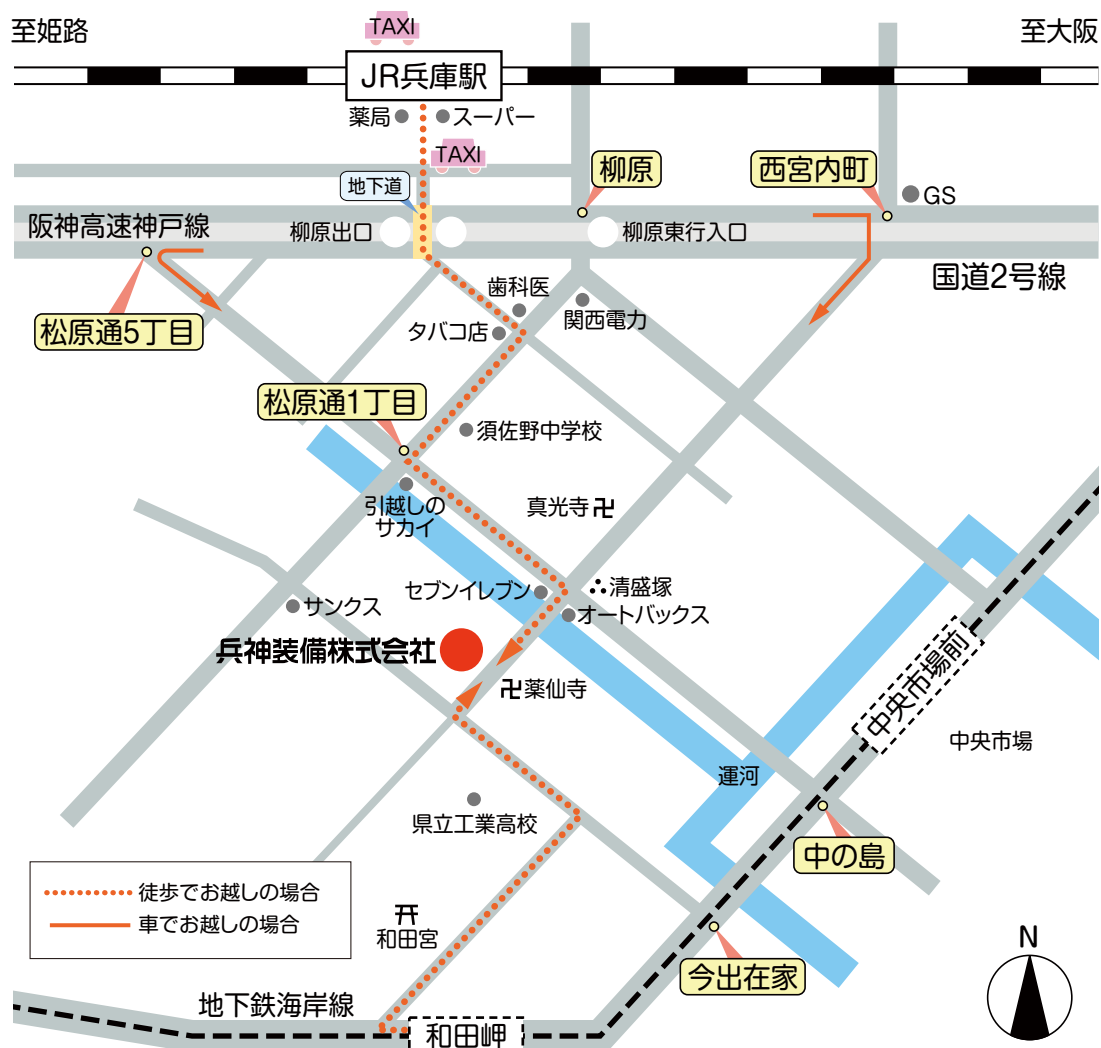

兵神装備株式会社 本社 ご案内図

住所/TEL/FAX

〒652-0852 神戸市兵庫区御崎本町1-1-54
TEL.078-652-1111 / FAX.078-652-4504

アクセス

・徒歩でお越しの場合：

JR山陽本線「兵庫」駅下車。
南側出口から徒歩約15分。
※兵庫駅には快速電車が止ります。
※駅前地下道の突き当りを左折し上がってください。
神戸市営地下鉄海岸線「和田岬」駅下車。
2番出口を出て徒歩約10分。

・車でお越しの場合：

阪神高速道路「柳原」出口から約3分。
※国道2号線から柳原交差点は右折できません。
※「柳原出口」は西行、東行とも追越し車線側から降ります。